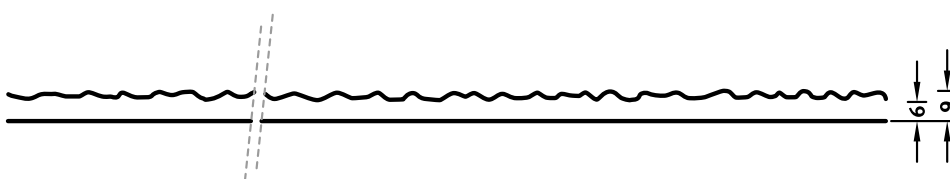

Einsätze

Wir garantieren 100 Einsätze für Matrizen der Serie C, 50 Einsätze bei Serie A, 10 Einsätze bei Serie E.